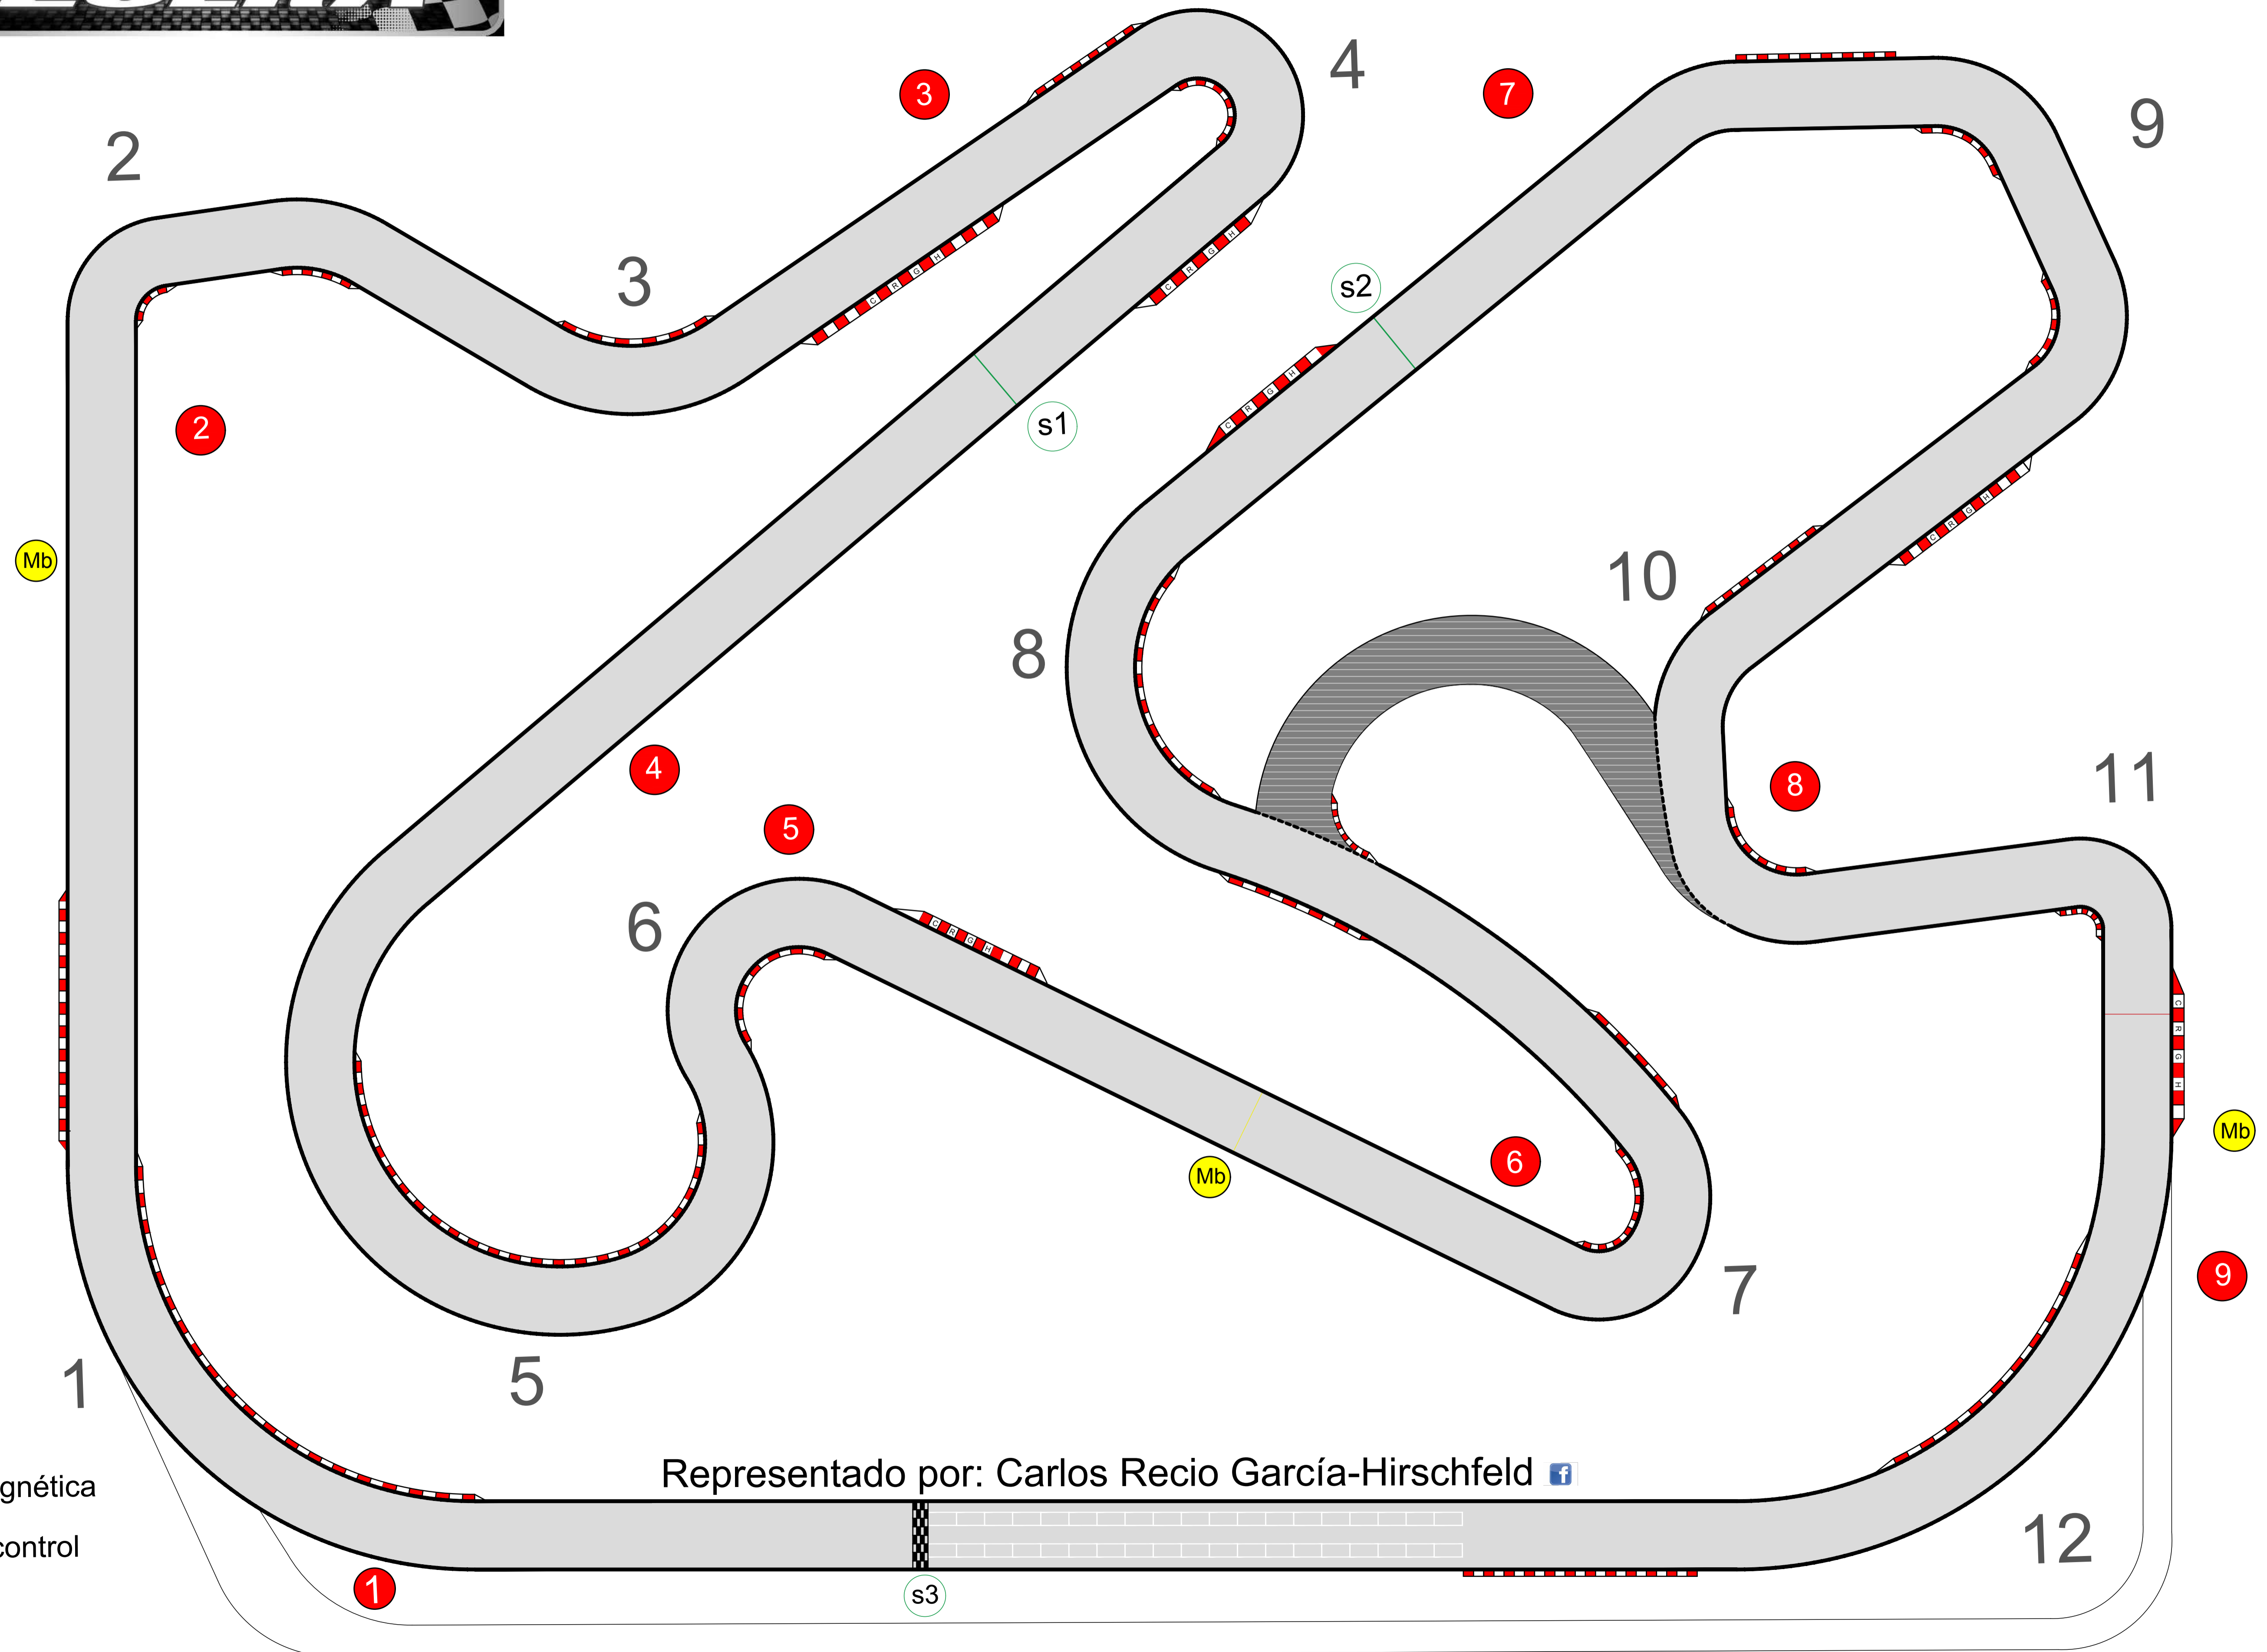

# CIRCUITO INTERNACIONAL DE ZUERA

- Mb** Banda magnética
- Pc** Punto de control
- S** Sectores

Representado por: Carlos Recio García-Hirschfeld 

Longitud: 1700 m Altitud: 313 m Ancho : 10 m